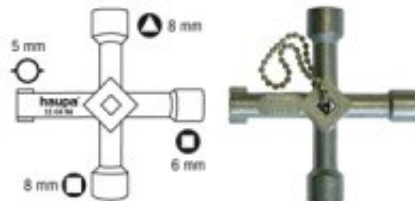

## Uniwersalny klucz do szaf

z metalu, do wysokiego momoentu obrotowego, o małych wymiarach i małej masie, z wewnętrznym czworokątem 6 mm, wewnętrznym czworokątem 7 - 8 mm, wewnętrznym trójkątem 7 - 8 mm, podwójnym rebkiem 3 - 5 mm